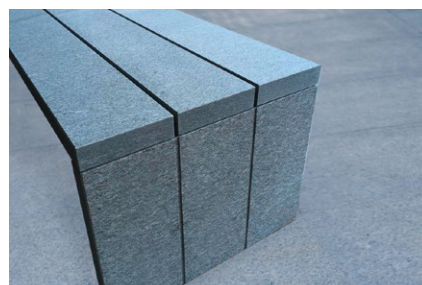

Purist

Bitte beachten: Alle Preise in CHF, zzgl. MWST

Es gelten sämtliche Richtlinien der Gesamt-Preisliste 2020 mit Versetz- und Einbaurichtlinien sowie den allgemeinen Lieferbedingungen. Lassen Sie sich beraten und besuchen Sie unseren Schaugarten in Mellikon, beachten Sie die Öffnungszeiten.