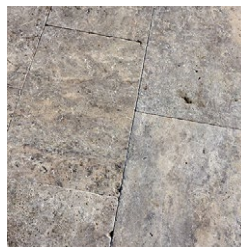

Travertin Caballo grau