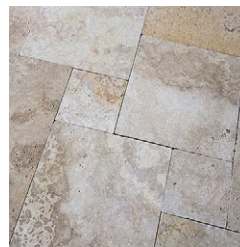

Travertin Tuscany nussbraun