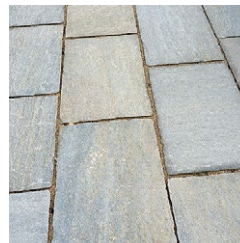

Luserna handbekantet